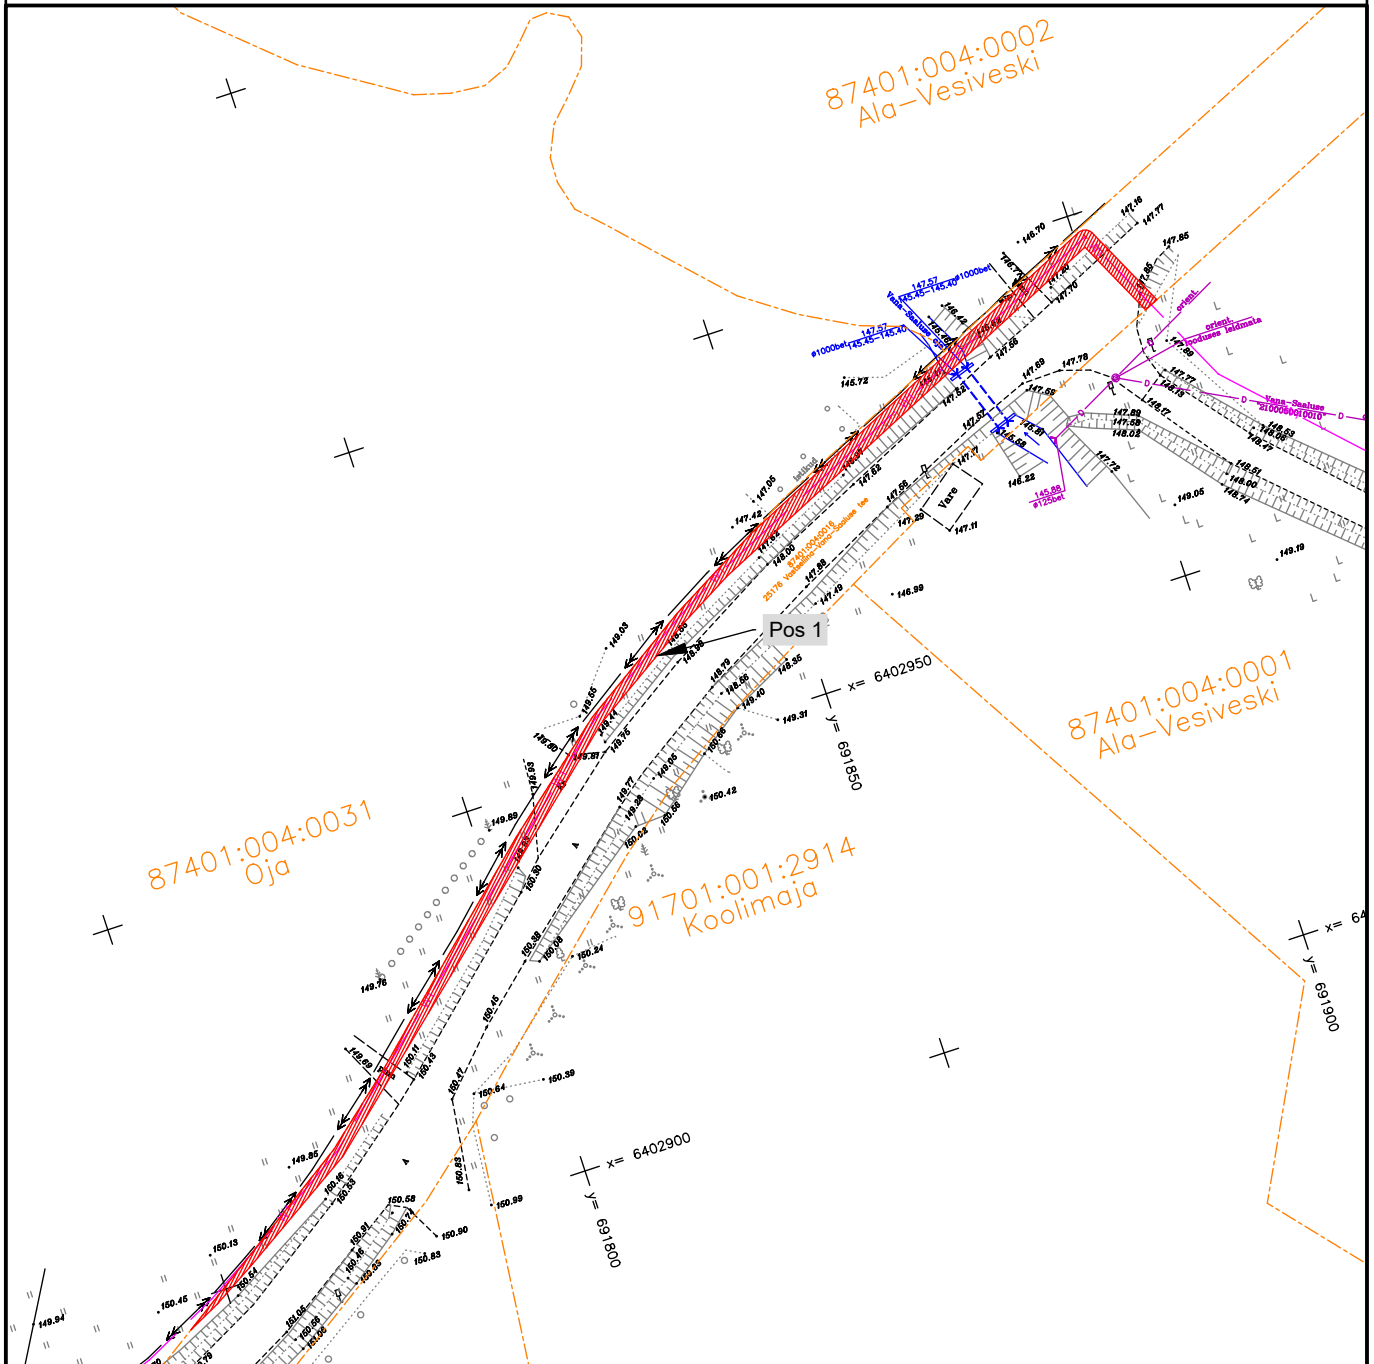

Isikliku kasutusõiguse ala plaan

IKÕ ala Pos nr (plaanil)	Kinnistu registriosa nr	Katastriüksuse tunnus, nimi ja sihtotstarve	IKÕ ala pindala m ²
Pos 1	8747450	87401:004:0016; 25176 Vastseliina - Vana-Saaluse tee; Transpordimaa 100%	328

	IKÕ seadmise ala
	Kinnistupiir
	Projekteeritud MP-kaabel (0,4 kV)
	Projekteeritud liitumiskilp

Projekti nimetus / asukoht	Ala-Vesiveski kinnistu elektriliitumine, Vana-Saaluse küla, Võru vald, Võru maakond		Töö nr LC5047
Koostaja	Egert Siigur AS Connecto Eesti	Mõõtkava M 1:500	Leht / formaat A4
			Kuupäev 10.04.2026